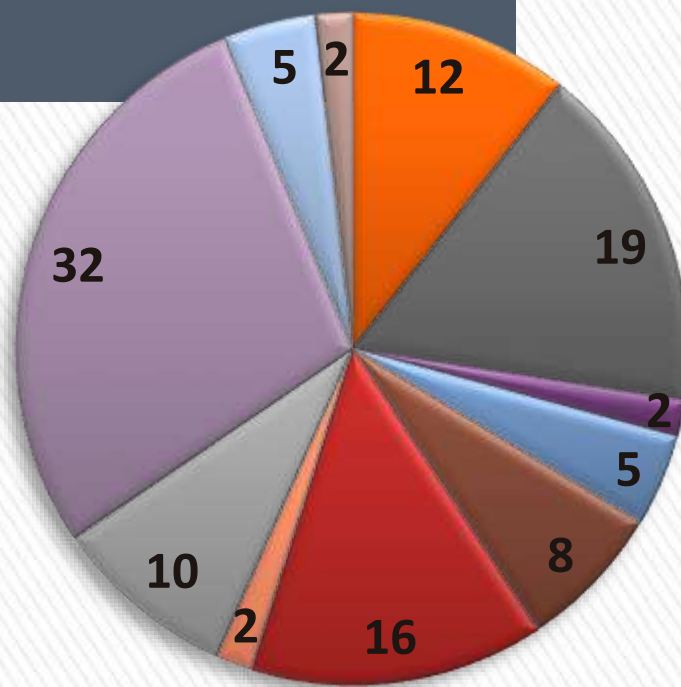

Количество ППЭ в Симферополе

31 выпускник-ОВЗ

Количество участников ЕГЭ

	2021 год		2022 год		2023 год	
Всего участников ЕГЭ	2364		2245		2348	
В том числе:	Кол-во	%	Кол-во	%	Кол-во	%
ВТГ	1997	84,48%	1858	82,76%	2042	87%
ВПЛ	367	15,52%	387	17,23%	306	13%

11

ГИА в форме промежуточной аттестации

650

педагогических работников

27

общественных наблюдателя

Апелляции

- Удовлетворены
- Отклонены

- Русский язык
- Математика
- Физика
- Химия
- Биология
- История
- География
- Английский язык
- Обществознание
- Информатика

Результаты ГИА медалистов

2022	2023	Динамика
216 чел.	198 чел.	-18

Муниципалитет	Претенденты	Медалисты	Подтверждение
Симферополь	230	198	86,09
Республика Крым	864	644	74,54