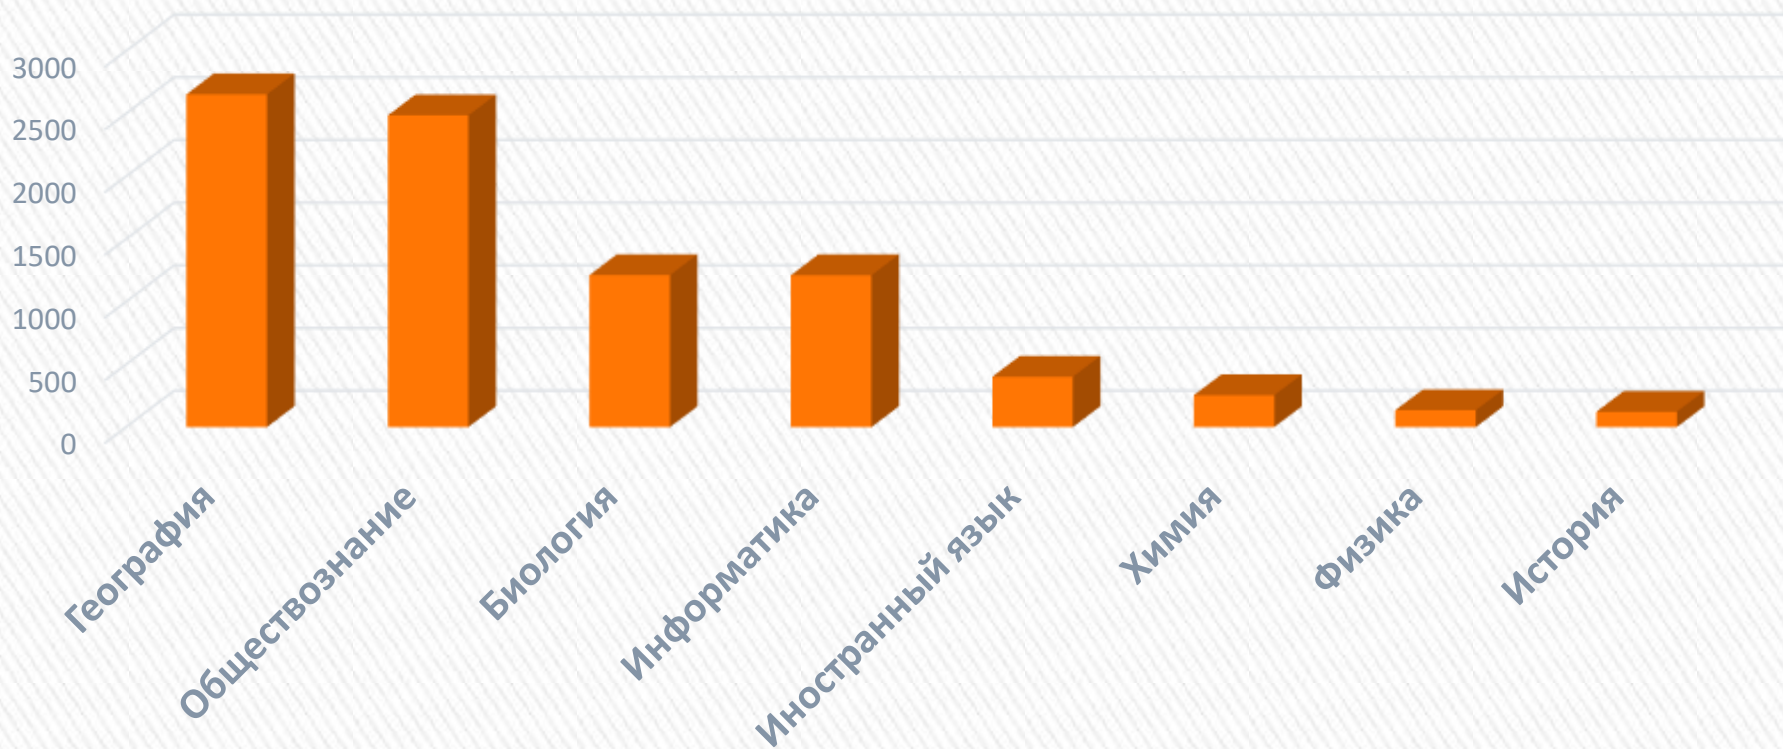

ПРЕДМЕТЫ ПО ВЫБОРУ ОГЭ

■ 2023

Не получили аттестат ООО

Название ОО	не получили аттестат	общее количество ВТГ	%
МБОУ «СОШ №6 им. В.А. Горишнего» г. Симферополя	4	54	7,4%
МБОУ "СОШ № 12" г. Симферополя	1	73	1,37%
МБОУ "СОШ № 26 им. М.Т. Калашникова"	2	45	4,44%
МБОУ" СОШ № 30 им. А.А. Аматуни"	1	95	1,05%
МБОУ «СОШ №31» г. Симферополя	1	182	0,55%
МБОУ "СОШ № 35" г. Симферополя	2	45	4,44%
МБОУ "СОШ № 38" г. Симферополя	1	89	1,12%
МБОУ "СОШ № 43» г. Симферополя	1	73	1,37%
Всего	13		0,29%