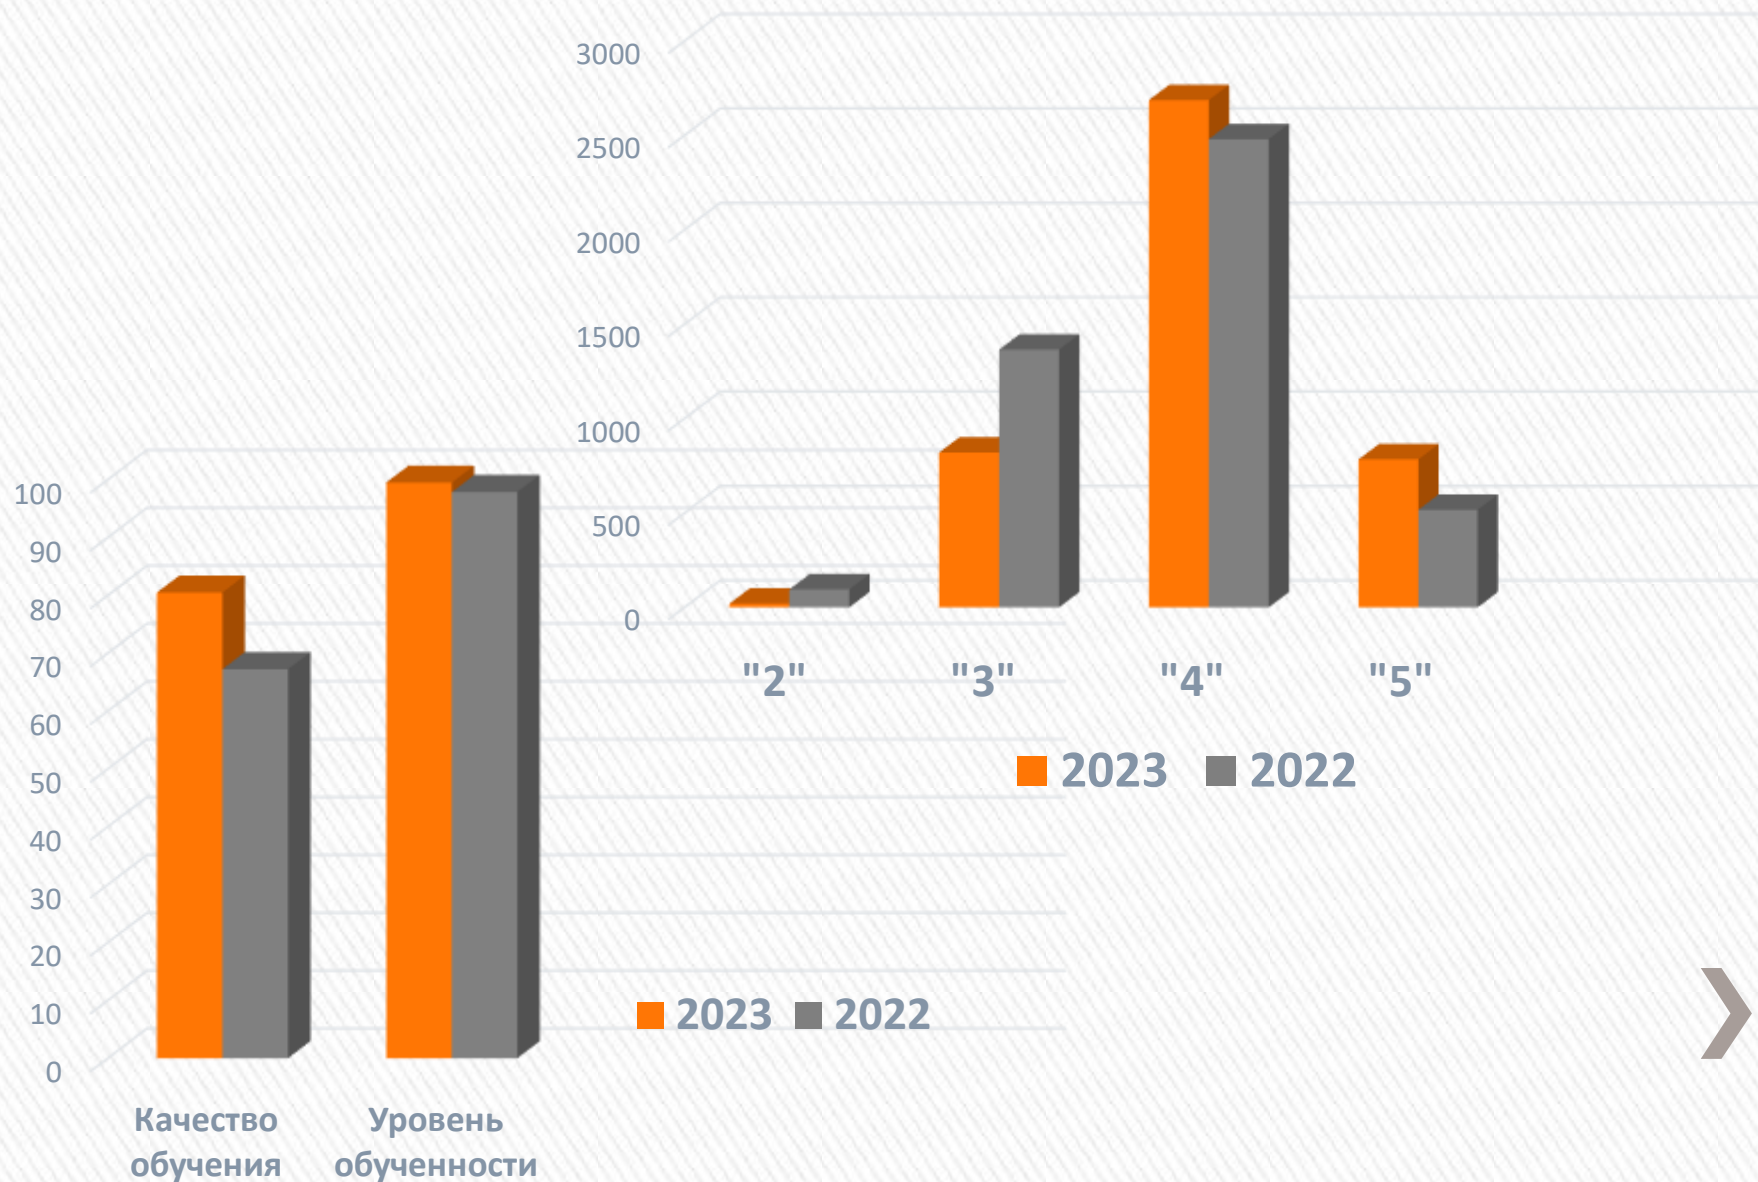

Анализ результатов ОГЭ по математике

Перечень ОО, продемонстрировавших наиболее высокие результаты ОГЭ по математике на уровне РК

№ п/п	Название ОО	Доля участников, получивших отметку «2»	Доля участников, получивших отметки «4» и «5» (качество обучения)	Доля участников, получивших отметки «3», «4» и «5» (уровень обученности)
1	МБОУ "СОШ № 43" г. Симферополя	0,00%	97,1%	100,00%
2	МБОУ "Симферопольская академическая гимназия" г. Симферополя	0,00%	96,3%	100,00%
3	МБОУ "Лицей № 1" г. Симферополя	0,00%	94,3%	100,00%
4	МБОУ "СОШ № 7 им. А.В. Мокроусова с углубленным изучением английского языка" г. Симферополя	0,00%	93,8%	100,00%
5	МБОУ "СОШ № 24 им. И.П. Клименко с углубленным изучением иностранных языков" г. Симферополя	0,00%	93,4%	100,00%
6	МБОУ "СОШ-детский сад комбинированного вида № 6" г. Симферополя	0,00%	93,3%	100,00%