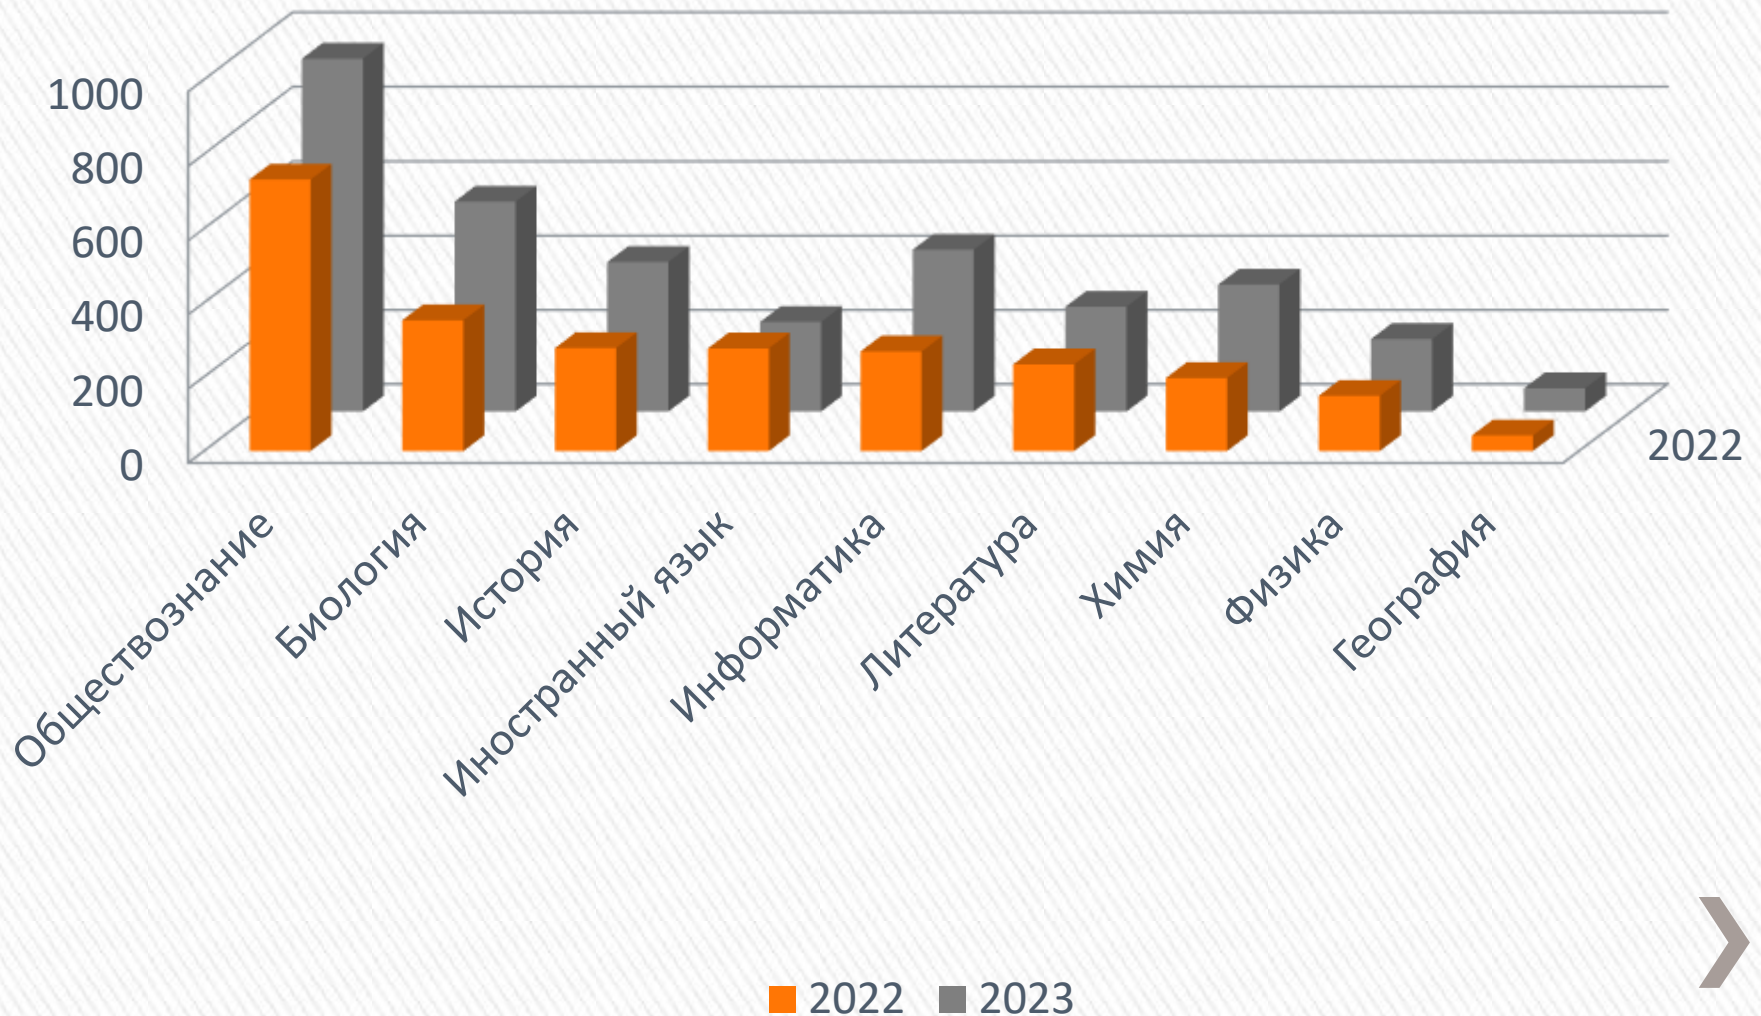

ПРЕДМЕТЫ ПО ВЫБОРУ ЕГЭ

Не получили аттестат СОО

Название ОО	не получили аттестат	общее количество ВТГ	%
МБОУ «СОШ №4 им. Ф.И. Толбухина»	1	70	1,43%
МБОУ «СОШ №5 им. 85-го АСП» г. Симферополя	3	54	5,55%
МБОУ "СОШ № 12" г. Симферополя	2	20	10,00%
МБОУ "СОШ № 21" г. Симферополя	6	38	15,79%
МБОУ "СОШ № 23" г. Симферополя	1	112	0,89%
МБОУ "СОШ № 26 им. М.Т. Калашникова"	1	15	6,66%
МБОУ "СОШ № 29 им. Г.К.Жукова" г. Симферополя	1	42	2,38%
МБОУ "СОШ № 31" г.Симферополя	18	138	13,04%
МБОУ "СОШ № 34" г.Симферополя	1	28	3,57%
МБОУ "СОШ № 35" г. Симферополя	2	12	16,66%
МБОУ "СОШ - ДС № 36" г.Симферополя	1	31	3,22%
МБОУ «СОШ №38» г. Симферополя	1	26	3,84%
МБОУ «СОШ №40» г. Симферополь	2	54	3,7%
МБОУ "СОШ № 42 им. Эшрефа Шемьи-заде"	2	64	3,12%
МБОУ "СЭЛ" г. Симферополя	1	36	2,77%
ВСЕГО	43		1,8%