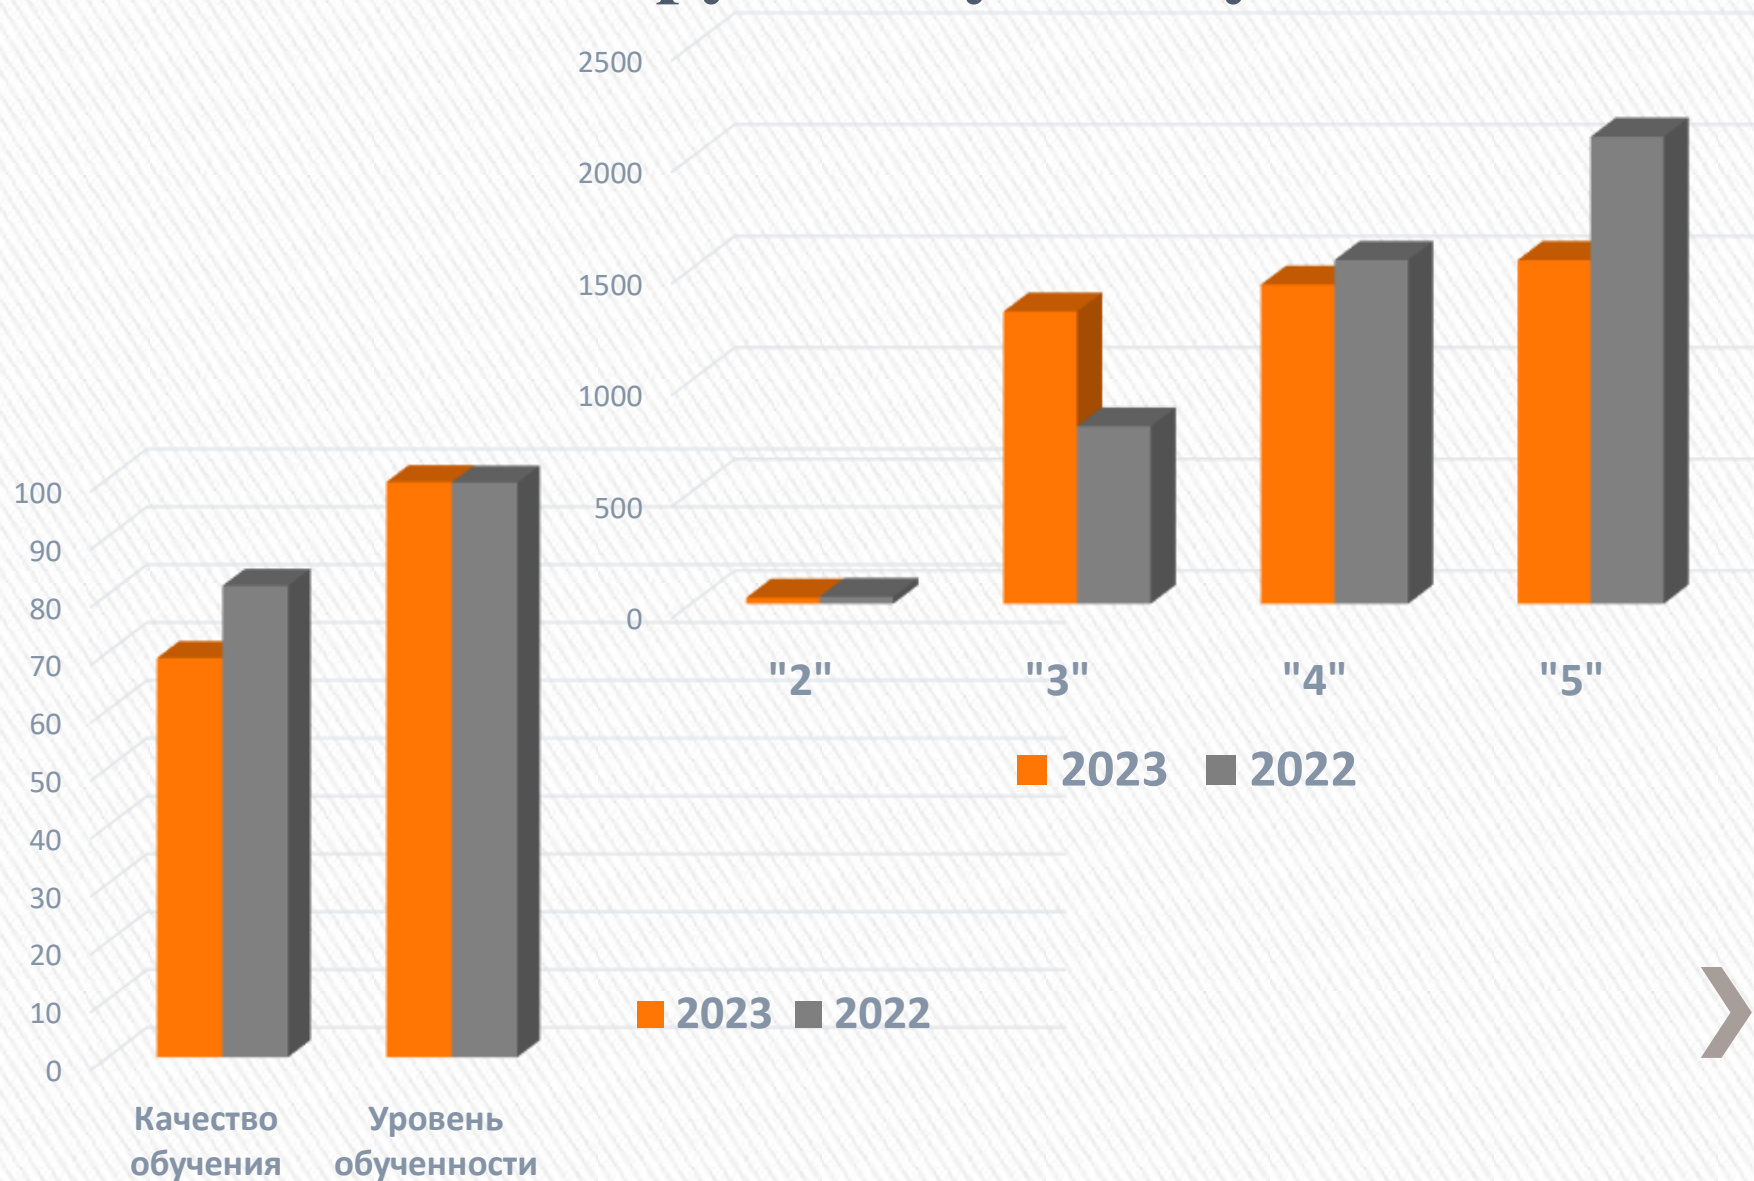

Анализ результатов ОГЭ по русскому языку

Перечень ОО, продемонстрировавших наиболее высокие результаты ОГЭ по русскому языку на уровне РК

№ п/п	Название ОО	Доля участников, получивших отметку «2»	Доля участников, получивших отметки «4» и «5» (качество обучения)	Доля участников, получивших отметки «3», «4» и «5» (уровень обученности)
1	МБОУ "Симферопольская академическая гимназия" г. Симферополя	0,00%	100,00%	100,00%
2	МБОУ "СОШ 24 им. И.П. Клименко с углубленным изучением иностранных языков " г. Симферополя	0,00%	100,00%	100,00%
3	МБОУ "Школа-гимназия № 39 им. Я.Г. Крейзера" г. Симферополя	0,00%	100,00%	100,00%
4	МБОУ "Гимназия № 1 им. И.В. Курчатова" г. Симферополя	0,00%	95,8%	100,00%
5	МБОУ "ОКЛ им.Г.Т. Берегового" г. Симферополя	0,00%	93,3%	100,00%