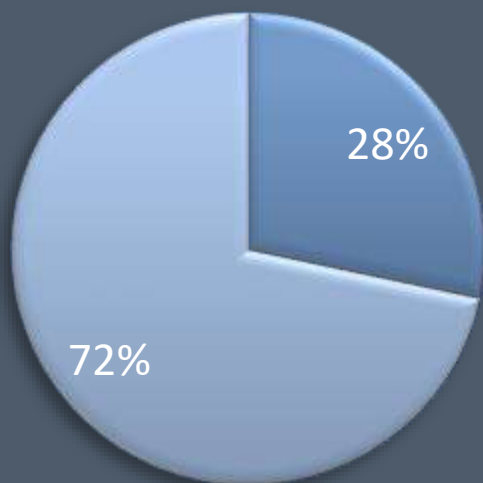

Количество ППЭ в Симферополе

31 выпускник-ОВЗ

Количество участников ЕГЭ

	2021 год		2022 год		2023 год	
Всего участников ЕГЭ	2364		2245		2348	
В том числе:	Кол-во	%	Кол-во	%	Кол-во	%
ВТГ	1997	84,48%	1858	82,76%	2042	87%
ВПЛ	367	15,52%	387	17,23%	306	13%

11

ГИА в форме промежуточной аттестации

650

педагогических работников

27

общественных наблюдателя

Апелляции

- Удовлетворены
- Отклонены